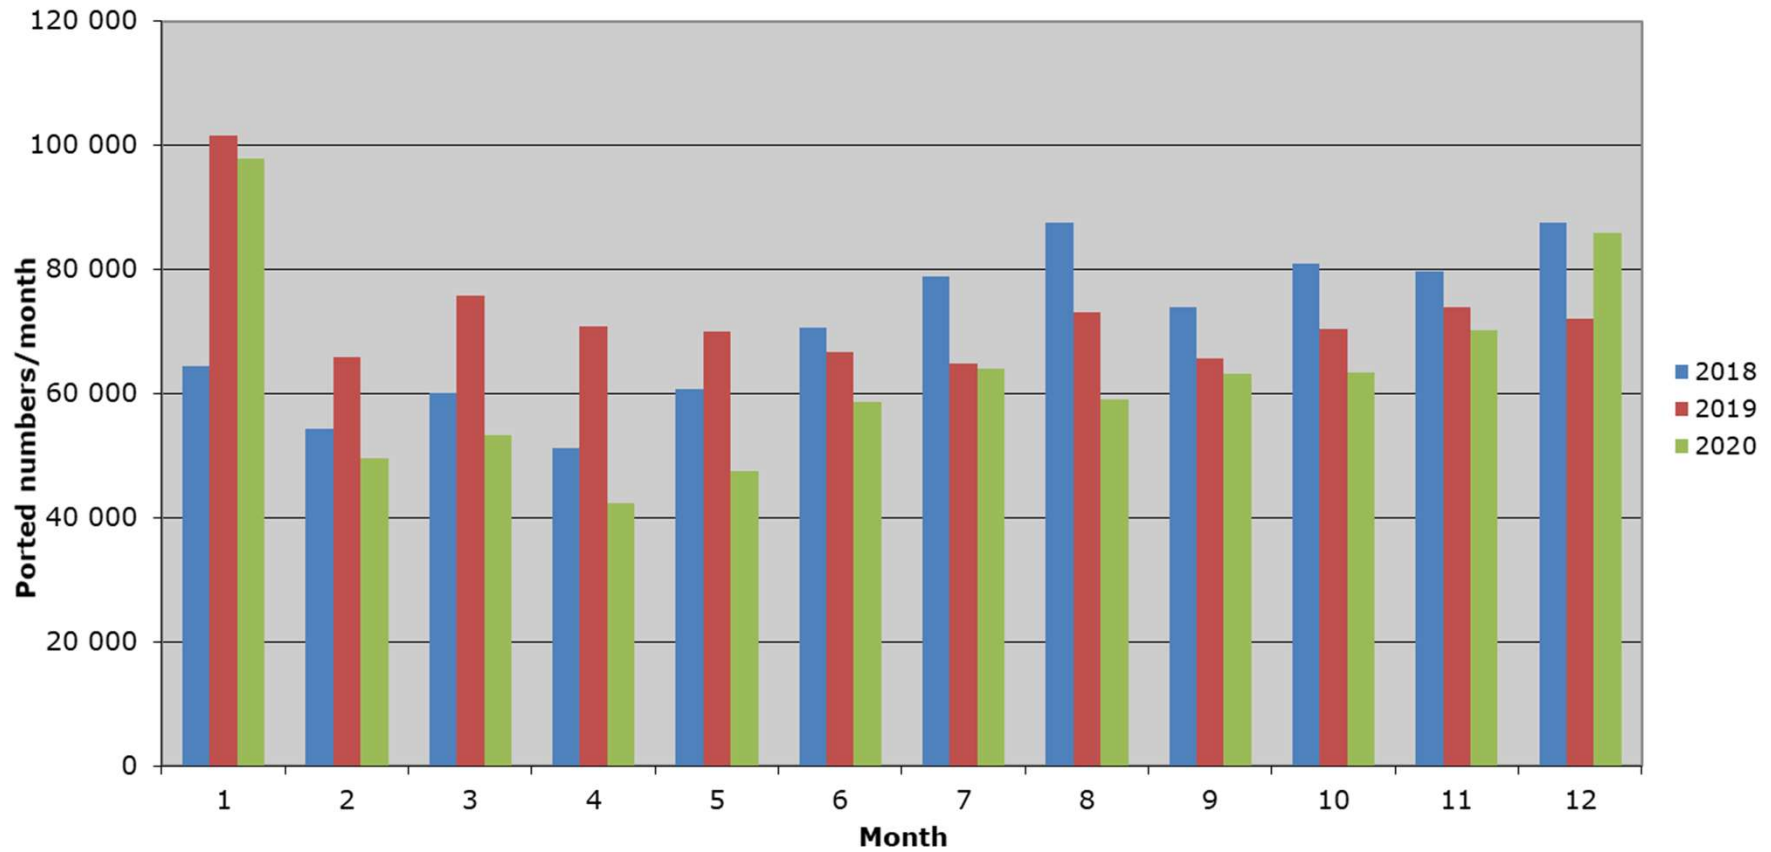

Number Portability Statistic Finland

Q4 2020

2.2.2021

Ported mobile numbers / quarter (from 8/2003)

Ported mobile numbers / month 2017-2020

Ported mobile numbers/ month years 2003 -2020

	2003	2004	2005	2006	2007	2008	2009	2010	2011	2012	2013	2014	2015	2016	2017	2018	2019	2020
January		150 585	192 009	62 393	44 366	52 200	48 210	53 204	60 055	57 540	57 711	92 116	75 741	55 652	64 368	101 536	81 908	97 855
February		110 179	208 553	53 664	35 707	34 640	46 655	44 866	48 817	58 855	43 569	72 844	58 672	63 175	54 394	65 926	57 325	49 558
March		119 785	163 362	51 581	44 914	32 597	58 253	54 683	56 699	65 107	51 019	75 030	66 391	57 938	60 059	75 746	71 832	53 330
April		90 398	124 707	44 114	37 374	33 021	56 525	48 761	40 814	58 678	50 904	68 687	57 253	59 110	51 193	70 762	64 363	42 295
May		119 384	124 043	49 917	32 015	35 340	47 338	40 418	39 522	63 966	51 077	65 967	50 123	64 965	60 655	69 943	72 047	47 551
June		90 428	116 851	46 150	48 512	34 396	59 966	52 469	53 174	54 873	52 839	66 612	71 634	58 058	70 522	66 695	65 732	58 593
July		75 074	93 700	41 122	44 964	38 830	46 299	47 820	50 809	44 090	67 094	68 338	62 085	55 424	78 875	64 850	75 632	64 082
August	60 953	68 665	120 444	39 431	37 911	35 346	38 010	53 677	61 553	54 463	66 264	65 879	58 589	67 019	87 603	73 099	75 744	59 133
September	93 845	66 880	105 072	39 208	30 432	31 628	45 240	52 274	53 868	41 409	57 461	69 484	57 039	59 538	73 978	65 582	70 708	63 158
October	48 761	77 666	69 842	41 123	32 817	37 285	39 720	42 903	47 750	54 060	68 793	72 887	59 691	57 527	81 014	70 310	75 184	63 371
November	38 868	95 787	73 217	38 917	31 169	28 544	37 203	57 917	47 212	48 843	68 599	62 472	56 420	54 558	79 651	73 908	74 247	70 149
December	70 196	147 996	72 425	40 195	35 302	40 221	49 859	59 606	55 922	54 300	81 020	77 006	67 243	67 700	87 539	72 087	99 901	85 836

Ported fixed numbers (or blocks) / month