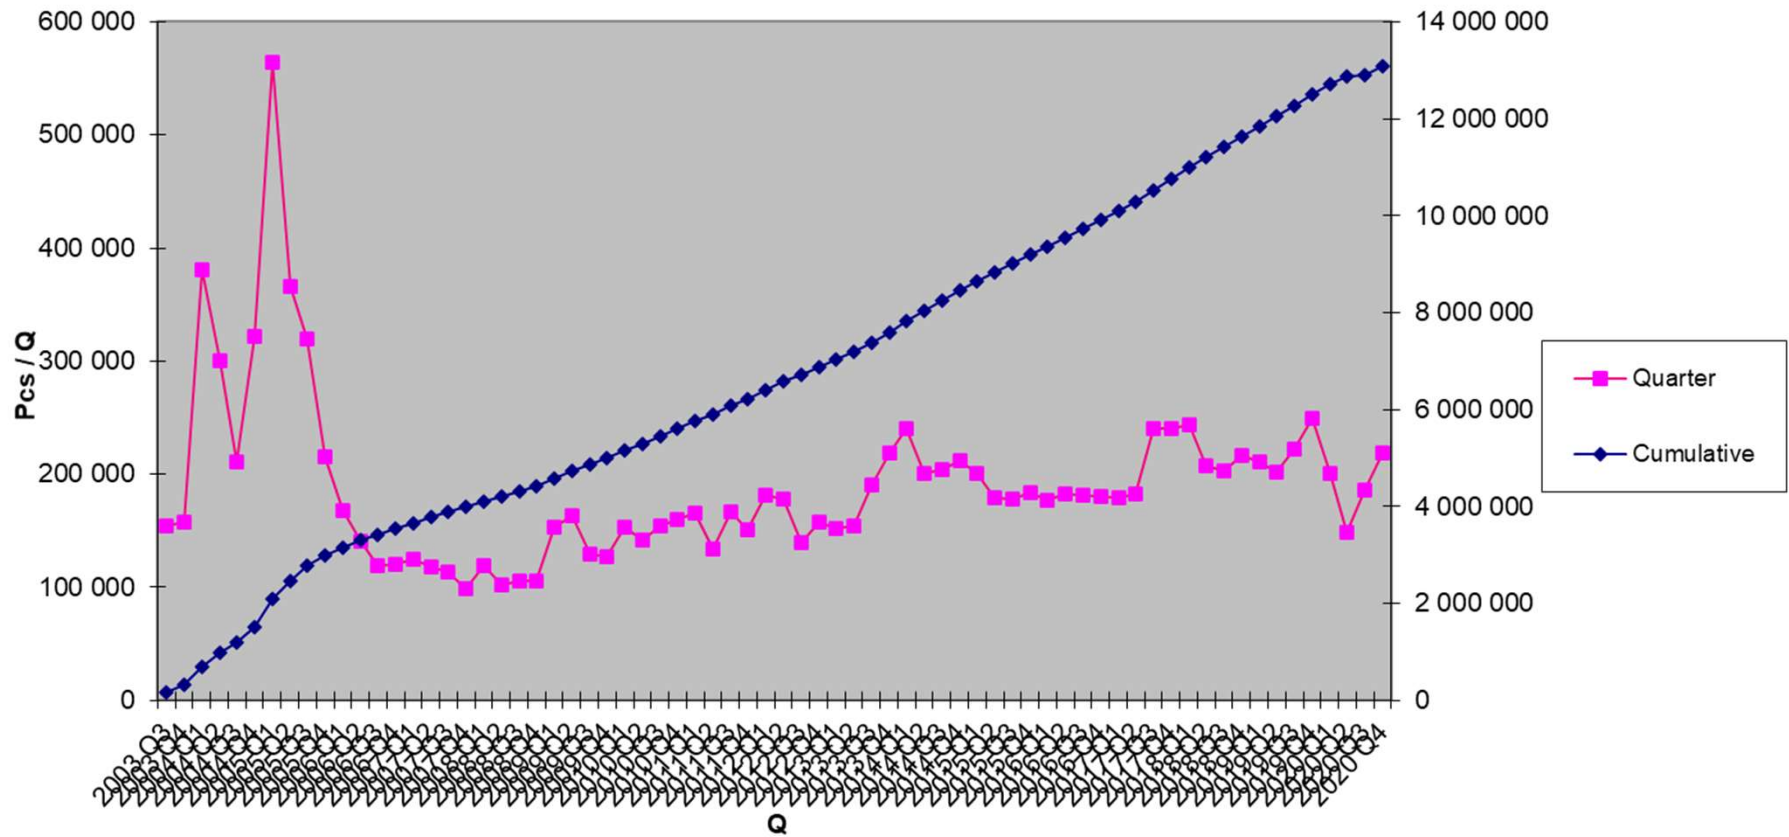

Number Portability Statistic Finland

Q4 2020

2.2.2021

Ported mobile numbers / quarter (from 8/2003)

Ported mobile numbers / month 2017-2020

Ported mobile numbers/ month years 2003 -2020

	2003	2004	2005	2006	2007	2008	2009	2010	2011	2012	2013	2014	2015	2016	2017	2018	2019	2020
January		150 585	192 009	62 393	44 366	52 200	48 210	53 204	60 055	57 540	57 711	92 116	75 741	55 652	64 368	101 536	81 908	97 855
February		110 179	208 553	53 664	35 707	34 640	46 655	44 866	48 817	58 855	43 569	72 844	58 672	63 175	54 394	65 926	57 325	49 558
March		119 785	163 362	51 581	44 914	32 597	58 253	54 683	56 699	65 107	51 019	75 030	66 391	57 938	60 059	75 746	71 832	53 330
April		90 398	124 707	44 114	37 374	33 021	56 525	48 761	40 814	58 678	50 904	68 687	57 253	59 110	51 193	70 762	64 363	42 295
May		119 384	124 043	49 917	32 015	35 340	47 338	40 418	39 522	63 966	51 077	65 967	50 123	64 965	60 655	69 943	72 047	47 551
June		90 428	116 851	46 150	48 512	34 396	59 966	52 469	53 174	54 873	52 839	66 612	71 634	58 058	70 522	66 695	65 732	58 593
July		75 074	93 700	41 122	44 964	38 830	46 299	47 820	50 809	44 090	67 094	68 338	62 085	55 424	78 875	64 850	75 632	64 082
August	60 953	68 665	120 444	39 431	37 911	35 346	38 010	53 677	61 553	54 463	66 264	65 879	58 589	67 019	87 603	73 099	75 744	59 133
September	93 845	66 880	105 072	39 208	30 432	31 628	45 240	52 274	53 868	41 409	57 461	69 484	57 039	59 538	73 978	65 582	70 708	63 158
October	48 761	77 666	69 842	41 123	32 817	37 285	39 720	42 903	47 750	54 060	68 793	72 887	59 691	57 527	81 014	70 310	75 184	63 371
November	38 868	95 787	73 217	38 917	31 169	28 544	37 203	57 917	47 212	48 843	68 599	62 472	56 420	54 558	79 651	73 908	74 247	70 149
December	70 196	147 996	72 425	40 195	35 302	40 221	49 859	59 606	55 922	54 300	81 020	77 006	67 243	67 700	87 539	72 087	99 901	85 836

Ported fixed numbers (or blocks) / month